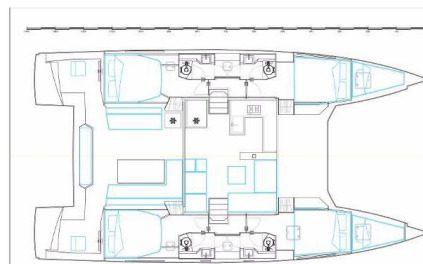

NAUTITECH 46

Sithonia (2019)

Katamarán Nautitech 46 Sithonia, rok spuštění na vodu 2019

kotví v marině **Athens, Alimos marina, Athens**

area/Saronic/Peloponese, Řecko. Počet kajut: **4 + 2**, může

ubytovat celkem: **8 + 2** a má toalet: **4 + 1**. Povlečení a

kuchyňské vybavení jsou zahrnuty v ceně.

YACHT SPECIFICATIONS

Marína	Jachta ID	Značka
Athens, Alimos marina, Řecko	6696	Nautitech
Název jachty	Rok výroby	Délka
Sithonia	2019	45 ft
Kabiny	Lůžka	
4 + 2	8 + 2	
WC	Motor	Palivová nádrž
4 + 1	2 x 40 HP	600 l

WEBSITE

www.plujeme.cz

E-MAIL

info@plujeme.cz

TELEFON

+420 720 755 085

MOBILE

+420 777 170 276

PLUJEME RÁDI S.R.O.

Dlouhá 730/35, 11000 Praha 1 – Staré Město, Česká republika