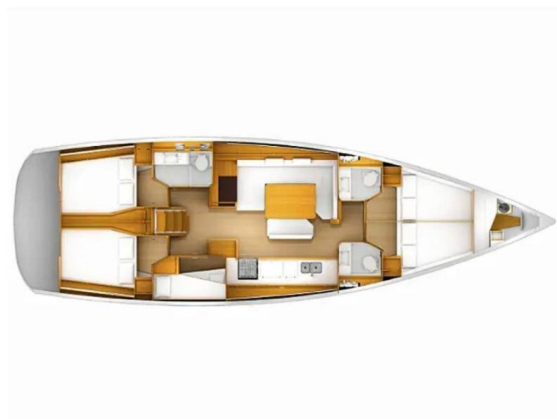

SUN ODYSSEY 509

Evelina (2015)

Plachetnice Sun Odyssey 509 Evelina, rok spuštění na vodu 2015 kotví v marině Corfu, Gouvia Marina, Jónské ostrovy (Řecko), Řecko. Počet kajut: 5 + 1, může ubytovat celkem: 12 a má toalet: 3 + 1. Povlečení a kuchyňské vybavení jsou zahrnuty v ceně.

YACHT SPECIFICATIONS

Marína	Jachta ID	Značky
Corfu, Gouvia Marina, Řecko	6692	Jeanneau
Název jachty	Rok výroby	Délka
Evelina	2015	50 ft
Kabiny	Lůžka	
5 + 1	12	
WC	Motor	Palivová nádrž
3 + 1	1 x 0 HP	240 l