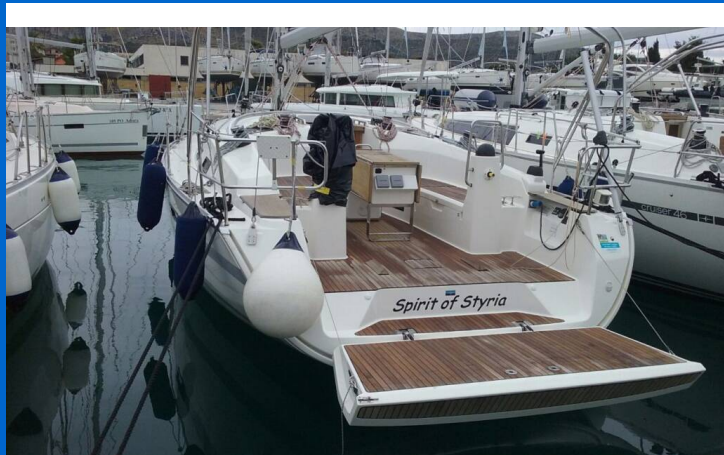

BAVARIA CRUISER 40

Spirit of Styria (2013)

Plachetnice Bavaria Cruiser 40 Spirit of Styria, rok spuštění na vodu 2013 kotví v marině **Primošten - Marina Kremik, Šibenický region (Chorvatsko), Chorvatsko**. Počet kajut: **3**, může ubytovat celkem: **6 + 1** a má toalet: **2**. Povlečení a kuchyňské vybavení jsou zahrnuty v ceně.