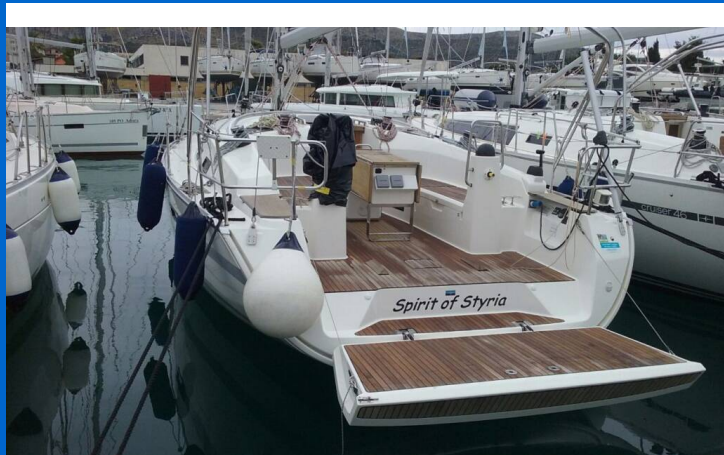

BAVARIA CRUISER 40

Spirit of Styria (2013)

Plachetnice Bavaria Cruiser 40 Spirit of Styria, rok spuštění na vodu 2013 kotví v marině **Primošten - Marina Kremik, Šibenický region (Chorvatsko), Chorvatsko**. Počet kajut: **3**, může ubytovat celkem: **6 + 1** a má toalet: **2**. Povlečení a kuchyňské vybavení jsou zahrnuté v ceně.