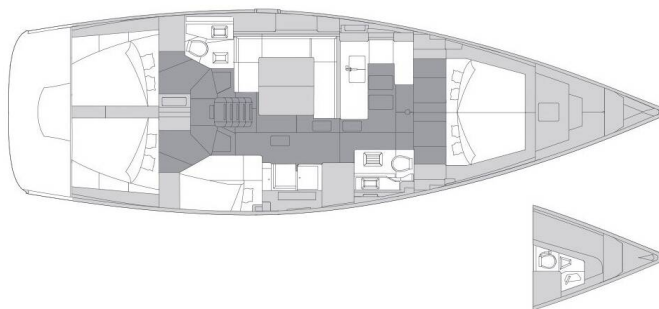

# ELAN IMPRESSION 50.1

Seaduction (2024)

Plachetnice Elan Impression 50.1 Seaduction, rok spuštění na vodu 2024 kotví v marině **Split - Marina Kaštela, Splitský region (Chorvatsko), Chorvatsko**. Počet kajut: **5**, může ubytovat celkem: **10 + 2** a má toalet: **2**. Povlečení a kuchyňské vybavení jsou zahrnuté v ceně.

## YACHT SPECIFICATIONS

Marína	Jachta ID	Značky
<b>Split - Marina Kaštela, Chorvatsko</b>	<b>6687</b>	<b>Elan Marine</b>
Název jachty	Rok výroby	Délka
<b>Seaduction</b>	<b>2024</b>	<b>50 ft</b>
Kabiny	Lůžka	Maximální počet osob
<b>5</b>	<b>10 + 2</b>	<b>12</b>
WC	Motor	Palivová nádrž
<b>2</b>	<b>1 x 0 HP</b>	<b>250 l</b>