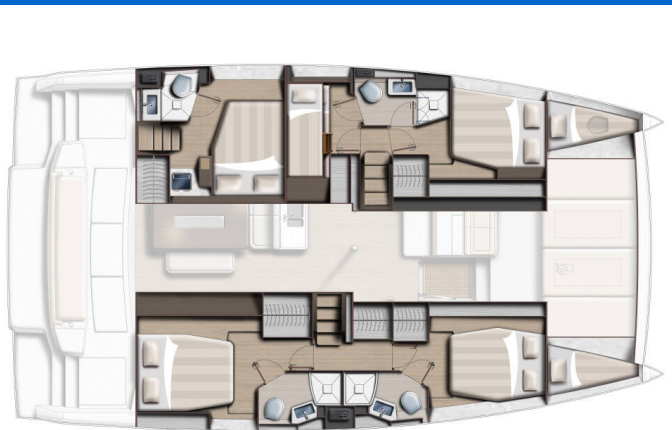

BALI 4.6

Maestro (2024)

Katamarán Bali 4.6 Maestro, rok spuštění na vodu **2024** kotví v marině **Split - Marina Kaštela, Splitský region (Chorvatsko), Chorvatsko**. Počet kajut: **5 + 2**, může ubytovat celkem: **10 + 2** a má toalet: **4 + 1**. Povlečení a kuchyňské vybavení jsou zahrnuty v ceně.

YACHT SPECIFICATIONS

Marína	Jachta ID	Značky
Split - Marina Kaštela, Chorvatsko	6686	Catana
Název jachty	Rok výroby	Délka
Maestro	2024	47 ft
Kabiny	Lůžka	
5 + 2	10 + 2	
WC	Motor	Palivová nádrž
4 + 1	2 x 57 HP	800 l