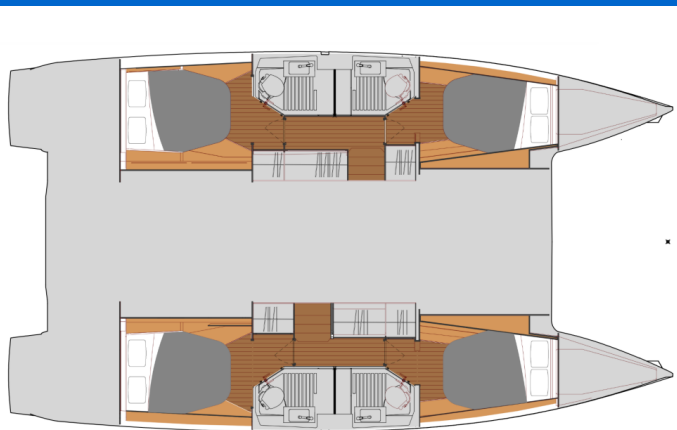

Počet kajut: 4 + 2, může ubytovat celkem: 8 + 1 + 2 a má toalet: 4. Povlečení a kuchyňské vybavení jsou zahrnuty v ceně.

YACHT SPECIFICATIONS

Marína Trogir, Yachtclub Seget (Marina Bačić), Chorvatsko	Jachta ID 6683	Značka Fountaine Pajot
Název jachty Cata del Mar	Rok výroby 2024	Délka 41 ft
Kabiny 4 + 2	Lůžka 8 + 1 + 2	Maximální počet osob 10
WC 4	Motor 2 x 50 HP	Palivová nádrž 470 l