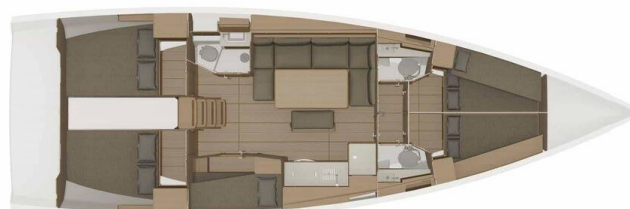

DUFOUR 460 GL

Vellamo (2020)

Plachetnice Dufour 460 GL Vellamo, rok spuštění na vodu 2020 kotví v marině Pirovac – Marina Pirovac, Šibenický region (Chorvatsko), Chorvatsko. Počet kajut: 5, může ubytovat celkem: 10 a má toalet: 3. Povlečení a kuchyňské vybavení jsou zahrnuty v ceně.