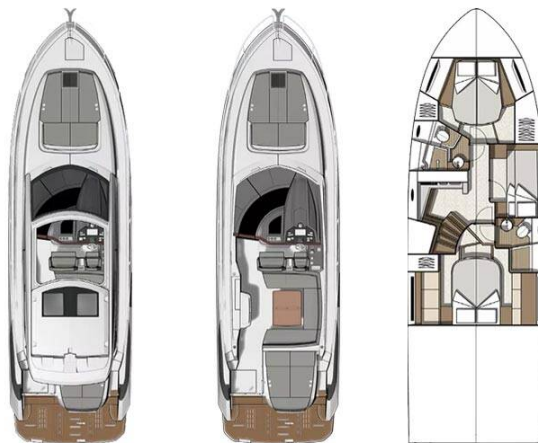

# GRAN TURISMO 45

Holly Four (2024)

Motorová jachta Gran Turismo 45 Holly Four, rok spuštění na vodu 2024 kotví v marině Šibenik - Marina Mandalina, Šibenický region (Chorvatsko), Chorvatsko. Počet kajut: 3, může ubytovat celkem: 6 a má toalet: 2. Povlečení a kuchyňské vybavení jsou zahrnuty v ceně.

## YACHT SPECIFICATIONS

Marína	Jachta ID	Značky
<b>Šibenik - Marina Mandalina, Chorvatsko</b>	<b>6662</b>	<b>Beneteau</b>
Název jachty	Rok výroby	Délka
<b>Holly Four</b>	<b>2024</b>	<b>48 ft</b>
Kabiny	Lůžka	Maximální počet osob
<b>3</b>	<b>6</b>	<b>6</b>
WC	Motor	Palivová nádrž
<b>2</b>	<b>2 x 440 HP</b>	<b>900 l</b>