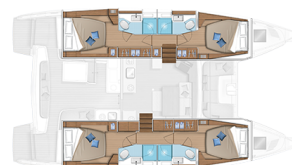

LAGOON 46

Constellation (2021)

Katamarán **Lagoon 46 Constellation**, rok spuštění na vodu **2021** kotví v marině **Trogir, Marina Trogir (ex.SCT), Splitský region (Chorvatsko), Chorvatsko**. Počet kajut: **4 + 2**, může ubytovat celkem: **8 + 2 + 2** a má toalet: **4 + 1**. Povlečení a kuchyňské vybavení jsou zahrnuté v ceně.

YACHT SPECIFICATIONS

Marína Trogir, Marina Trogir (ex.SCT), Chorvatsko	Jachta ID 6654	Značky Lagoon
Název jachty Constellation	Rok výroby 2021	Délka 46 ft
Kabiny 4 + 2	Lůžka 8 + 2 + 2	
WC 4 + 1	Motor 2 x 54 HP	Palivová nádrž 01