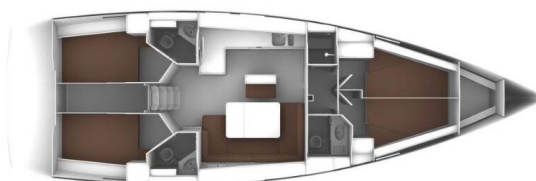

BAVARIA CRUISER 46

Delphina (2024)

Plachetnice Bavaria Cruiser 46 Delphina, rok spuštění na vodu 2024 kotví v marině **Corfu, Gouvia Marina, Jónské ostrovy (Řecko), Řecko**. Počet kajut: **4**, může ubytovat celkem: **8 + 1** a má toalet: **3**. Povlečení a kuchyňské vybavení jsou zahrnutý v ceně.

YACHT SPECIFICATIONS

Marina Corfu, Gouvia Marina, Řecko	Jachta ID 6636	Značka Bavaria
Název jachty Delphina	Rok výroby 2024	Délka 47 ft
Kabiny 4	Lůžka 8 + 1	Maximální počet osob 9
WC 3	Motor 1 x 51 HP	Palivová nádrž 210 l