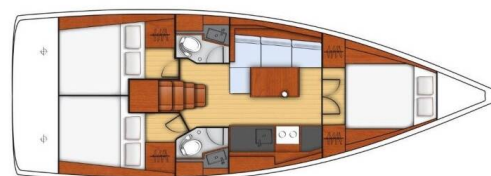

OCEANIS 38

Arsen (2016)

Plachetnice Oceanis 38 Arsen, rok spuštění na vodu 2016 kotví v marině **ACI Marina Split, Splitský region (Chorvatsko), Chorvatsko**. Počet kajut: **3**, může ubytovat celkem: **6 + 2** a má toalet: **2**. Povlečení a kuchyňské vybavení jsou zahrnuty v ceně.

YACHT SPECIFICATIONS

Marína	Jachta ID	Značky
ACI Marina Split, Chorvatsko	662	Beneteau
Název jachty	Rok výroby	Délka
Arsen	2016	38 ft
Kabiny	Lůžka	
3	6 + 2	
WC	Motor	Palivová nádrž
2	1 x 29 HP	130 l

WEBSITE