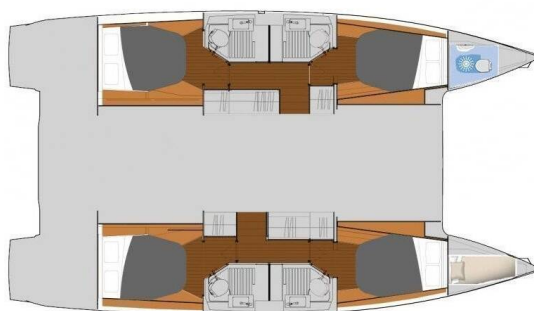

YACHT SPECIFICATIONS

Marína	Jachta ID	Značky
BVI, Tortola, Ritter House Marina, Britské Panenské ostrovy	6602	Fountaine Pajot
Název jachty	Rok výroby	Délka
Fortunata	2023	41 ft
Kabiny	Lůžka	
4 + 1	8 + 1	
WC	Motor	Palivová nádrž
4	2 x 50 HP	470 l