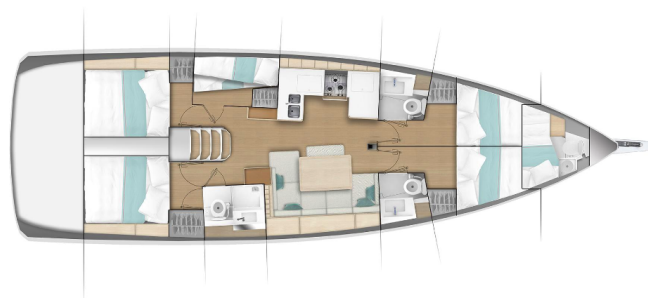

SUN ODYSSEY 490

Maria (2019)

Plachetnice Sun Odyssey 490 Maria, rok spuštění na vodu 2019 kotví v marině Lefkas main port, Jónské ostrovy (Řecko), Řecko. Počet kajut: 5 + 1, může ubytovat celkem: 10 + 1+1 a má toalet: 4. Povlečení a kuchyňské vybavení jsou zahrnuty v ceně.