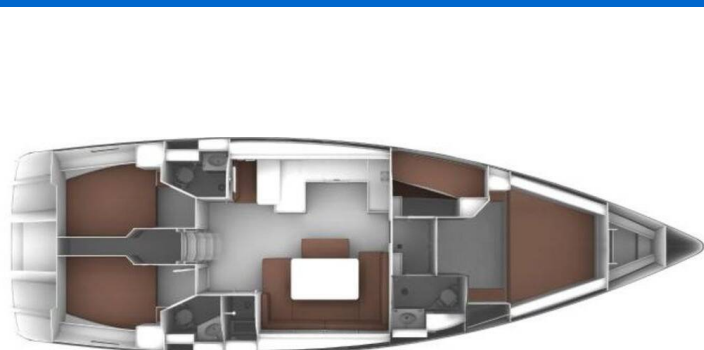

# BAVARIA CRUISER 46 STYLE

Aiolos (2021)

Plachetnice Bavaria Cruiser 46 Style Aiolos, rok spuštění na vodu 2021 kotví v marině Lefkas main port, Jónské ostrovy (Řecko), Řecko. Počet kajut: 4 , může ubytovat celkem: 8 + 1 a má toalet: 3 . Povlečení a kuchyňské vybavení jsou zahrnuty v ceně.

## YACHT SPECIFICATIONS

Marína <b>Lefkas main port, Řecko</b>	Jachta ID <b>6584</b>	Značky <b>Bavaria</b>
Název jachty <b>Aiolos</b>	Rok výroby <b>2021</b>	Délka <b>47 ft</b>
Kabiny <b>4</b>	Lůžka <b>8 + 1</b>	
WC <b>3</b>	Motor <b>1 x 51 HP</b>	Palivová nádrž <b>01</b>