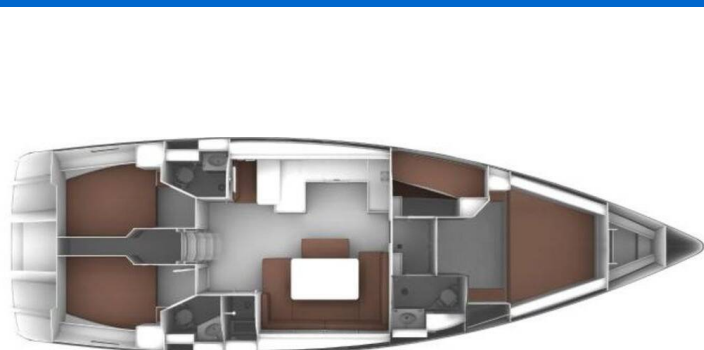

BAVARIA CRUISER 46 STYLE

Aiolos (2021)

Plachetnice Bavaria Cruiser 46 Style Aiolos, rok spuštění na vodu 2021 kotví v maríně Lefkas main port, Jónské ostrovy (Řecko), Řecko. Počet kajut: 4 , může ubytovat celkem: 8 + 1 a má toalet: 3 . Povlečení a kuchyňské vybavení jsou zahrnuty v ceně.

YACHT SPECIFICATIONS

Marína	Jachta ID	Značka
Lefkas main port, Řecko	6584	Bavaria
Název jachty	Rok výroby	Délka
Aiolos	2021	47 ft
Kabiny	Lůžka	
4	8 + 1	
WC	Motor	Palivová nádrž
3	1 x 51 HP	01

WEBSITE
www.plujeme.cz