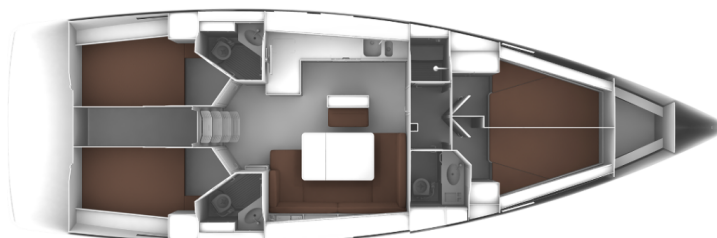

BAVARIA CRUISER 46

Simba (2016)

Plachetnice **Bavaria Cruiser 46 Simba**, rok spuštění na vodu **2016** kotví v marině **Fethiye, Ece Saray Marina Resort, Egejský region (Turecko), Turecko**. Počet kajut: **4**, může ubytovat celkem: **8** a má toalet: **3**. Povlečení a kuchyňské vybavení jsou zahrnuty v ceně.

YACHT SPECIFICATIONS

Marína Fethiye, Ece Saray Marina Resort, Turecko	Jachta ID 6583	Značky Bavaria
Název jachty Simba	Rok výroby 2016	Délka 47 ft
Kabiny 4	Lůžka 8	
WC 3	Motor 1 x 51 HP	Palivová nádrž 210 l