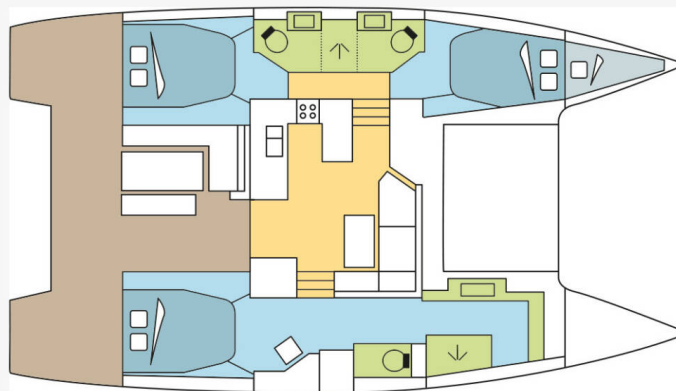

YACHT SPECIFICATIONS

Marína	Jachta ID	Značky
BVI, Tortola, Nanny Cay Marina, Britské Panenské ostrovy	6547	Fountaine Pajot
Název jachty	Rok výroby	Délka
Serenity Now	2024	41 ft
Kabiny	Lůžka	
3	6	
WC	Motor	Palivová nádrž
3	2 x 50 HP	470 l