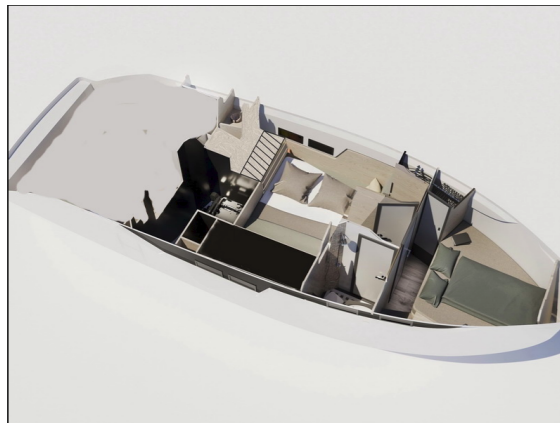

NIKHEN AQUASUN 34 SEDAN

Lili (2023)

Motorová jachta Nikhen Aquasun 34 Sedan Lili, rok spuštění na vodu 2023 kotví v marině Trogir, Yachtclub Seget (Marina Baotić), Splitský region (Chorvatsko), Chorvatsko. Počet kajut: 2, může ubytovat celkem: 4 + 2 a má toalet: 1. Povlečení a kuchyňské vybavení jsou zahrnuty v ceně.

YACHT SPECIFICATIONS

Marína
Trogir, Yachtclub Seget (Marina Baotić), Chorvatsko

Jachta ID
6538

Značky
Nikhen Yachts

Název jachty
Lili

Rok výroby
2023

Délka
34 ft

Kabiny
2