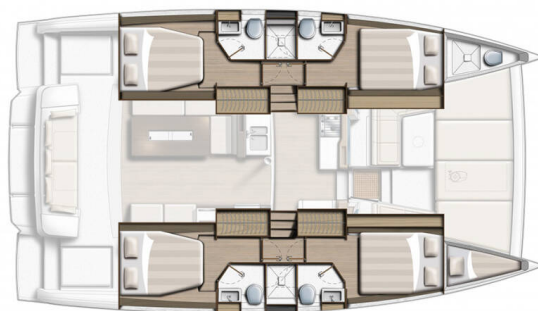

BALI 4.2

Nedo (2024)

Katamarán Bali 4.2 Nedo, rok spuštění na vodu 2024 kotví v marině Trogir, Yachtclub Seget (Marina Baotic), Splitský region (Chorvatsko), Chorvatsko. Počet kajut: 4 + 1, může ubytovat celkem: 8 + 1 + 1 a má toalet: 4 + 1. Povlečení a kuchyňské vybavení jsou zahrnutá v ceně.