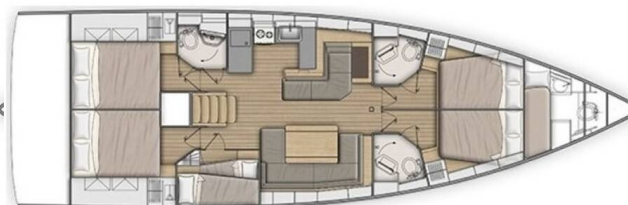

# OCEANIS 51.1

Olga (2023)

Plachetnice Oceanis 51.1 Olga, rok spuštění na vodu 2023 kotví v marině Athens, Alimos marina, Athens area/Saronic/Peloponese, Řecko. Počet kajut: 6, může ubytovat celkem: 11 + 1 a má toalet: 4. Povlečení a kuchyňské vybavení jsou zahrnuty v ceně.

## YACHT SPECIFICATIONS

Marína	Jachta ID	Značky
<b>Athens, Alimos marina, Řecko</b>	<b>6525</b>	<b>Beneteau</b>
Název jachty	Rok výroby	Délka
<b>Olga</b>	<b>2023</b>	<b>52 ft</b>
Kabiny	Lůžka	
<b>6</b>	<b>11 + 1</b>	
WC	Motor	Palivová nádrž
<b>4</b>	<b>1 x 110 HP</b>	<b>200 l</b>