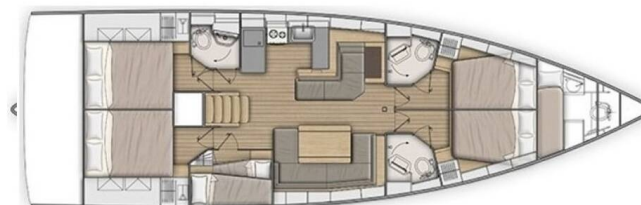

OCEANIS 51.1

Olga (2023)

Plachetnice Oceanis 51.1 Olga, rok spuštění na vodu 2023 kotví v marině Athens, Alimos marina, Athens area/Saronic/Peloponese, Řecko. Počet kajut: 6, může ubytovat celkem: 11 + 1 a má toalet: 4. Povlečení a kuchyňské vybavení jsou zahrnuty v ceně.

YACHT SPECIFICATIONS

Marína	Jachta ID	Značky
Athens, Alimos marina, Řecko	6525	Beneteau
Název jachty	Rok výroby	Délka
Olga	2023	52 ft
Kabiny	Lůžka	
6	11 + 1	
WC	Motor	Palivová nádrž
4	1 x 110 HP	200 l

WEBSITE
www.plujeme.cz