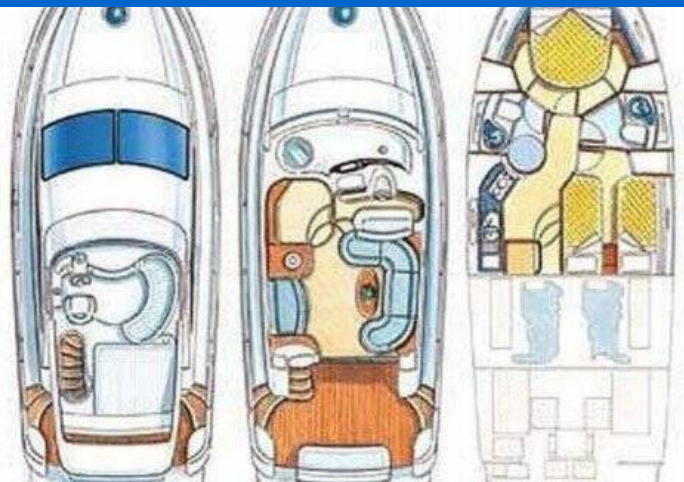

AZIMUT 39

A&Ž (2003)

Motorová jachta Azimut 39 A&Ž, rok spuštění na vodu 2003

kotví v marině **Izola, Primorsko Slovinsko), Slovinsko**. Počet kajut: **2**, může ubytovat celkem: **4** a má toalet: **2**. Povlečení a kuchyňské vybavení jsou zahrnuty v ceně.

YACHT SPECIFICATIONS

Marína Izola, Slovinsko	Jachta ID 6524	Značky Azimut / Benetti Yachts
Název jachty A&Ž	Rok výroby 2003	Délka 39 ft
Kabiny 2	Lůžka 4	
WC 2	Motor 2 x 355 HP	Palivová nádrž 1000 l

WEBSITE
www.plujeme.cz