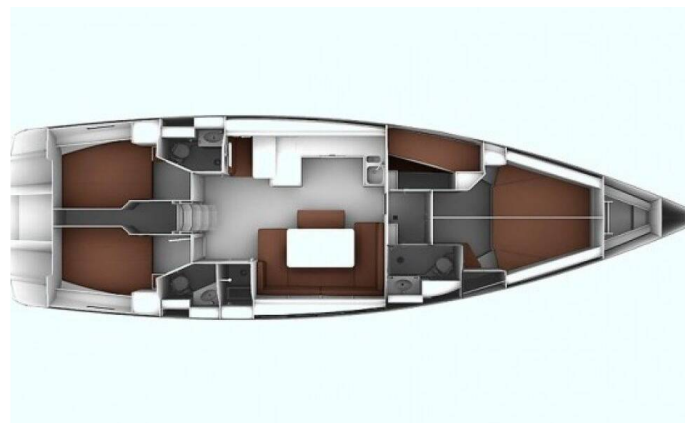

# BAVARIA CRUISER 51

Philoctetes (2015)

Plachetnice Bavaria Cruiser 51 Philoctetes, rok spuštění na vodu 2015 kotví v marině **Athens, Alimos marina, Athens area/Saronic/Peloponese, Řecko**. Počet kajut: **5**, může ubytovat celkem: **10** a má toalet: **3**. Povlečení a kuchyňské vybavení jsou zahrnuty v ceně.