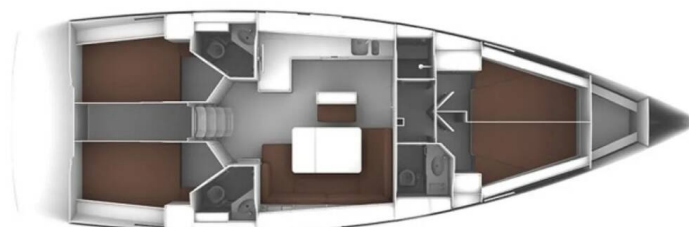

BAVARIA CRUISER 46

Kyveli (2015)

Plachetnice Bavaria Cruiser 46 Kyveli, rok spuštění na vodu 2015 kotví v marině Athens, Alimos marina, Athens area/Saronic/Peloponese, Řecko. Počet kajut: 4, může ubytovat celkem: 8 a má toalet: 3. Povlečení a kuchyňské vybavení jsou zahrnuty v ceně.