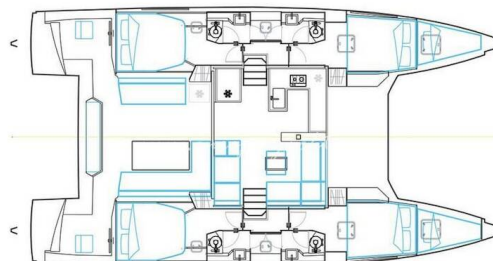

# NAUTITECH 46

Aureliano (2017)

Katamarán Nautitech 46 Aureliano, rok spuštění na vodu 2017

kotví v marině Athens, Alimos marina, Athens

area/Saronic/Peloponese, Řecko. Počet kajut: 4 + 2 , může

ubytovat celkem: 8 + 2 a má toalet: 4 + 1 . Povlečení a

## YACHT SPECIFICATIONS

Marína	Jachta ID	Značky
<b>Athens, Alimos marina, Řecko</b>	<b>6518</b>	<b>Nautitech</b>
Název jachty	Rok výroby	Délka
<b>Aureliano</b>	<b>2017</b>	<b>45 ft</b>
Kabiny	Lůžka	
<b>4 + 2</b>	<b>8 + 2</b>	
WC	Motor	Palivová nádrž
<b>4 + 1</b>	<b>2 x 40 HP</b>	<b>600 l</b>