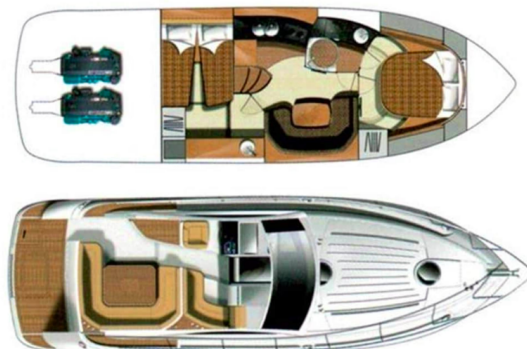

MIRAKUL 30

Max 2 (2020)

Motorová loď Mirakul 30 Max 2, rok spuštění na vodu **2020** kotví v marině **Sukosan, D-Marin Dalmacija Marina, Zadarský region (Chorvatsko), Chorvatsko**. Počet kajut: **2**, může ubytovat celkem: **4 + 2** a má toalet: **1**. Povlečení a kuchyňské vybavení jsou zahrnuty v ceně.

YACHT SPECIFICATIONS

Marína	Jachta ID	Značky
Sukosan, D-Marin Dalmacija Marina, Chorvatsko	6512	Grginić jahte
Název jachty	Rok výroby	Délka
Max 2	2020	32 ft
Kabiny	Lůžka	
2	4 + 2	
WC	Motor	Palivová nádrž
1	1 x 270 HP	400 l