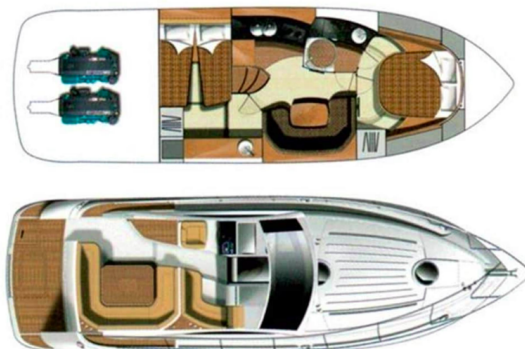

# MIRAKUL 30

Max 2 (2020)

**Motorová loď Mirakul 30 Max 2**, rok spuštění na vodu **2020** kotví v marině **Sukosan, D-Marin Dalmacija Marina, Zadarský region (Chorvatsko), Chorvatsko**. Počet kajut: **2**, může ubytovat celkem: **4 + 2** a má toalet: **1**. Povlečení a kuchyňské vybavení jsou zahrnuty v ceně.

## YACHT SPECIFICATIONS

Marína	Jachta ID	Značky
<b>Sukosan, D-Marin Dalmacija Marina, Chorvatsko</b>	<b>6512</b>	<b>Grginić jahte</b>
Název jachty	Rok výroby	Délka
<b>Max 2</b>	<b>2020</b>	<b>32 ft</b>
Kabiny	Lůžka	
<b>2</b>	<b>4 + 2</b>	
WC	Motor	Palivová nádrž
<b>1</b>	<b>1 x 270 HP</b>	<b>400 l</b>