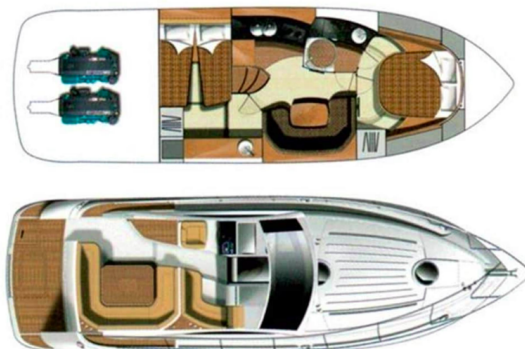

# MIRAKUL 30

Max 1 (2019)

**Motorová loď Mirakul 30 Max 1**, rok spuštění na vodu **2019** kotví v marině **Sukosan, D-Marin Dalmacija Marina, Zadarský region (Chorvatsko), Chorvatsko**. Počet kajut: **2**, může ubytovat celkem: **4 + 2** a má toalet: **1**. Povlečení a kuchyňské vybavení jsou zahrnuty v ceně.