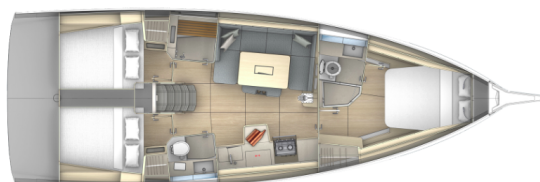

DUFOUR 41

Super Bee (2023)

Plachetnice Dufour 41 Super Bee, rok spuštění na vodu 2023
kotví v marině **Murter, ACI Marina Jezera, Šibenický region (Chorvatsko), Chorvatsko**. Počet kajut: **3**, může ubytovat celkem: **6 + 2** a má toalet: **2**. Povlečení a kuchyňské vybavení jsou zahrnuty v ceně.