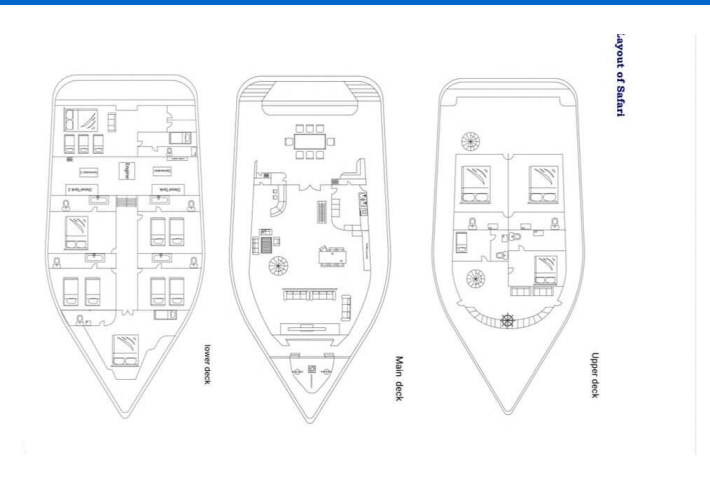

NORTH SEVEN

North Seven Liveaboard (2021)

Luxusní jachty North Seven North Seven Liveaboard, rok spuštění na vodu 2021 kotví v marině **Maldives, Male, Maledivy (Maledivy), Maledivy**. Počet kajut: **10**, může ubytovat celkem: **21** a má toalet: **8**. Povlečení a kuchyňské vybavení jsou zahrnuty v ceně.

YACHT SPECIFICATIONS

Marína	Jachta ID	Značky
Maldives, Male, Maledivy	6496	Custom Made
Název jachty	Rok výroby	Délka
North Seven Liveaboard	2021	98 ft
Kabiny	Lůžka	
10	21	
WC	Motor	Palivová nádrž
8	1 x 405 HP	6000 l