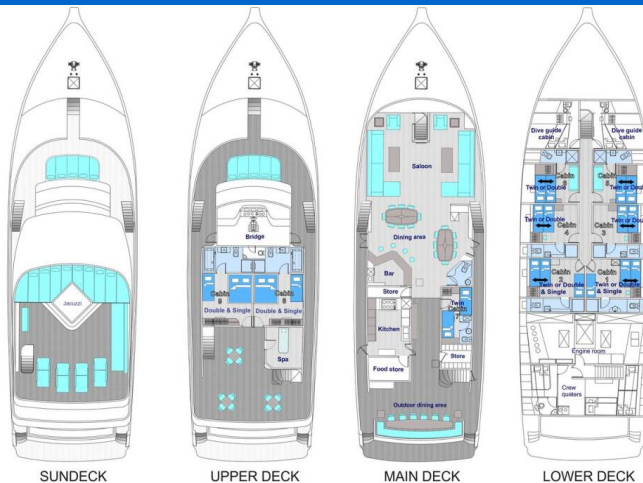

MY HONORS LEGACY

Honors Legacy (2012)

Luxusní jachty MY Honors Legacy Honors Legacy, rok spuštění na vodu 2012 kotví v marině **Maldives, Male, Maledivy (Maledivy), Maledivy** . Počet kajut: **10** , může ubytovat celkem: **22** a má toalet: **9** . Povlečení a kuchyňské vybavení jsou zahrnuty v ceně.

YACHT SPECIFICATIONS

Marína Maldives, Male, Maledivy	Jachta ID 6495	Značky Custom Made
Název jachty Honors Legacy	Rok výroby 2012	Délka 110 ft
Kabiny 10	Lůžka 22	
WC 9	Motor 1 x 500 HP	Palivová nádrž 6000 l