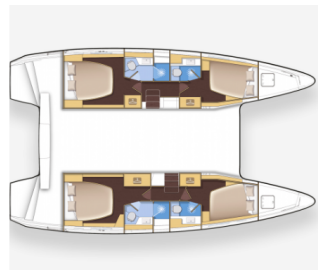

LAGOON 42

Ivan Nonno (2024)

Katamarán Lagoon 42 Ivan Nonno, rok spuštění na vodu 2024

kotví v marině Göcek, Egejský region (Turecko), Turecko .

Počet kajut: 4 + 2 , může ubytovat celkem: 8 + 2 a má toalet: 4

. Povlečení a kuchyňské vybavení jsou zahrnuty v ceně.

YACHT SPECIFICATIONS

Marína Göcek, Turecko	Jachta ID 6477	Značky Lagoon
Název jachty Ivan Nonno	Rok výroby 2024	Délka 42 ft
Kabiny 4 + 2	Lůžka 8 + 2	Maximální počet osob 10
WC 4	Motor 2 x 57 HP	Palivová nádrž 600 l