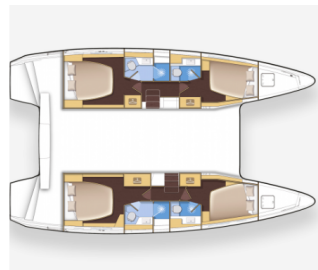

LAGOON 42

Ayza (2024)

Katamarán Lagoon 42 Ayza, rok spuštění na vodu 2024 kotví v marině Göcek, Egejský region (Turecko), Turecko . Počet kajut: 4 + 2 , může ubytovat celkem: 8 + 2 a má toalet: 4 . Povlečení a kuchyňské vybavení jsou zahrnuty v ceně.

YACHT SPECIFICATIONS

Marína Göcek, Turecko	Jachta ID 6475	Značky Lagoon
Název jachty Ayza	Rok výroby 2024	Délka 42 ft
Kabiny 4 + 2	Lůžka 8 + 2	Maximální počet osob 10
WC 4	Motor 2 x 57 HP	Palivová nádrž 600 l