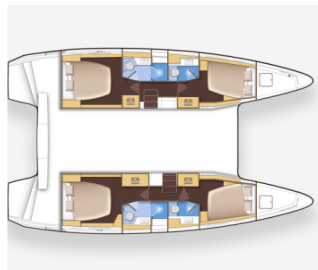

LAGOON 42

Ayza (2024)

Katamarán Lagoon 42 Ayza, rok spuštění na vodu 2024 kotví v marině Göcek, Egejský region (Turecko), Turecko . Počet kajut: 4 + 2 , může ubytovat celkem: 8 + 2 a má toalet: 4 . Povlečení a kuchyňské vybavení jsou zahrnuty v ceně.

YACHT SPECIFICATIONS

| | | |
|---------------------------------|---------------------------|-----------------------------------|
| Marína Göcek, Turecko | Jachta ID 6475 | Značky Lagoon |
| Název jachty Ayza | Rok výroby 2024 | Délka 42 ft |
| Kabiny 4 + 2 | Lůžka 8 + 2 | Maximální počet osob 10 |
| WC 4 | Motor 2 x 57 HP | Palivová nádrž 600 l |