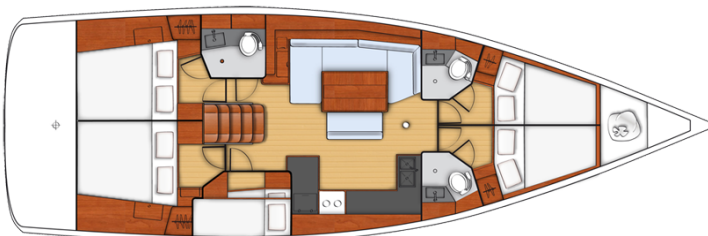

OCEANIS 48

Anthea (2015)

Plachetnice Oceanis 48 Anthea, rok spuštění na vodu 2015
kotví v marině **Marina di Scarlino - Follonica, Toskánsko
(Itálie), Itálie**. Počet kajut: **5**, může ubytovat celkem: **10 + 2** a
má toalet: **3**. Povlečení a kuchyňské vybavení jsou zahrnuty v
ceně.

YACHT SPECIFICATIONS

Marína Marina di Scarlino - Follonica, Itálie	Jachta ID 647	Značky Beneteau
Název jachty Anthea	Rok výroby 2015	Délka 48 ft
Kabiny 5	Lůžka 10 + 2	
WC 3	Motor 1 x 75 HP	Palivová nádrž 400 l