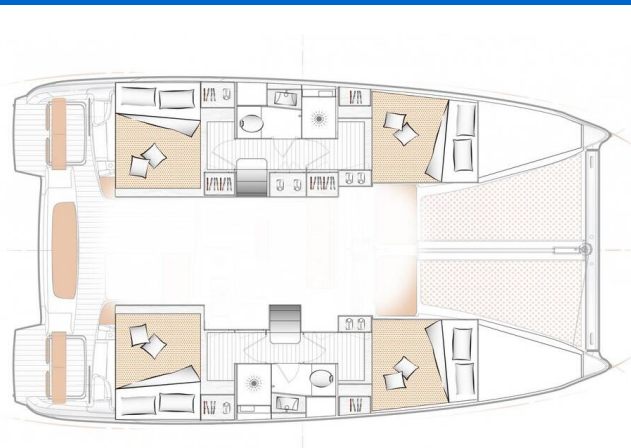

EXCESS 11

Lizzy (2020)

Katamarán **Excess 11 Lizzy**, rok spuštění na vodu **2020** kotví v marině **Fethiye, Ece Saray Marina Resort, Egejský region (Turecko), Turecko**. Počet kajut: **4 + 2**, může ubytovat celkem: **8 + 2** a má toalet: **2 + 1**. Povlečení a kuchyňské vybavení jsou zahrnuty v ceně.

YACHT SPECIFICATIONS

Marína
**Fethiye, Ece Saray Marina Resort,
Turecko**

Jachta ID
6457

Značky
Excess

Název jachty
Lizzy

Rok výroby
2020

Délka
37 ft

Kabiny
4 + 2