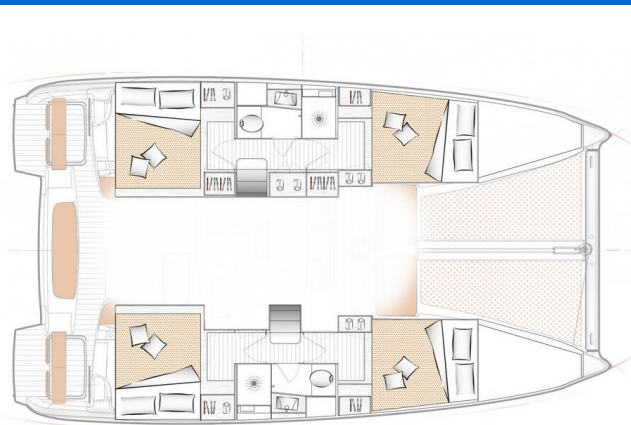

EXCESS 11

Lizzy (2020)

Katamarán **Excess 11 Lizzy**, rok spuštění na vodu **2020** kotví v marině **Fethiye, Ece Saray Marina Resort, Egejský region (Turecko), Turecko**. Počet kajut: **4 + 2**, může ubytovat celkem: **8 + 2** a má toalet: **2 + 1**. Povlečení a kuchyňské vybavení jsou zahrnuty v ceně.

YACHT SPECIFICATIONS

| | | |
|--|---------------------------|-----------------------------------|
| Marína Fethiye, Ece Saray Marina Resort, Turecko | Jachta ID 6457 | Značky Excess |
| Název jachty Lizzy | Rok výroby 2020 | Délka 37 ft |
| Kabiny 4 + 2 | Lůžka 8 + 2 | Maximální počet osob 10 |
| WC 2 + 1 | Motor 2 x 29 HP | Palivová nádrž 400 l |