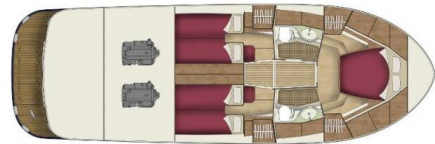

# ADRIANA 44

Adriana (2022)

**Motorová jachta Adriana 44** Adriana, rok spuštění na vodu **2022** kotví v marině **Biograd – Marina Kornati, Zadarský region (Chorvatsko), Chorvatsko**. Počet kajut: **3**, může ubytovat celkem: **6** a má toalet: **2**. Povlečení a kuchyňské vybavení jsou zahrnuty v ceně.