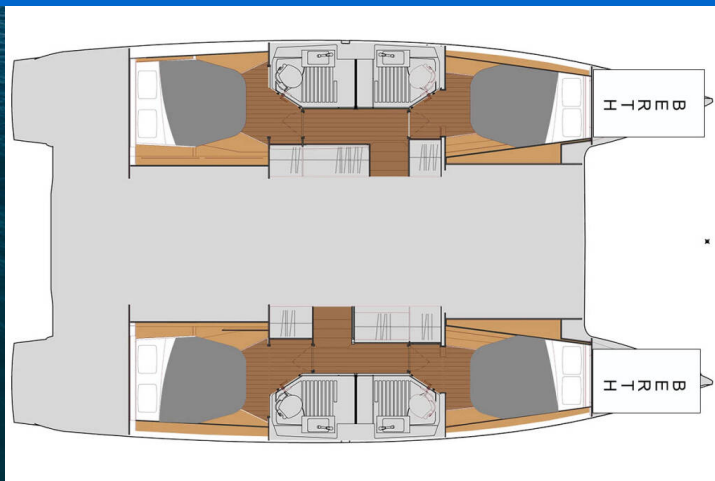

Počet kajut: **4 + 2** , může ubytovat celkem: **8 + 2 + 2** a má toalet: **4** . Povlečení a kuchyňské vybavení jsou zahrnuty v ceně.

YACHT SPECIFICATIONS

Marína	Jachta ID	Značky
Palma de Mallorca, Marina Naviera Balear, Španělsko	6447	Fontaine Pajot
Název jachty	Rok výroby	Délka
Rosual Mar	2024	41 ft
Kabiny	Lůžka	Maximální počet osob
4 + 2	8 + 2 + 2	12
WC	Motor	Palivová nádrž
4	2 x 39 HP	470 l