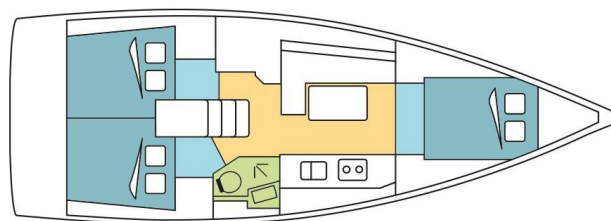

YACHT SPECIFICATIONS

Marína	Jachta ID	Značka
French Atlantic, La Rochelle, Francie	6421	Beneteau
Název jachty	Rok výroby	Délka
Delfino	2019	38 ft
Kabiny	Lůžka	Maximální počet osob
3	6 + 2	8
WC	Motor	Palivová nádrž
1	1 x 21 HP	130 l