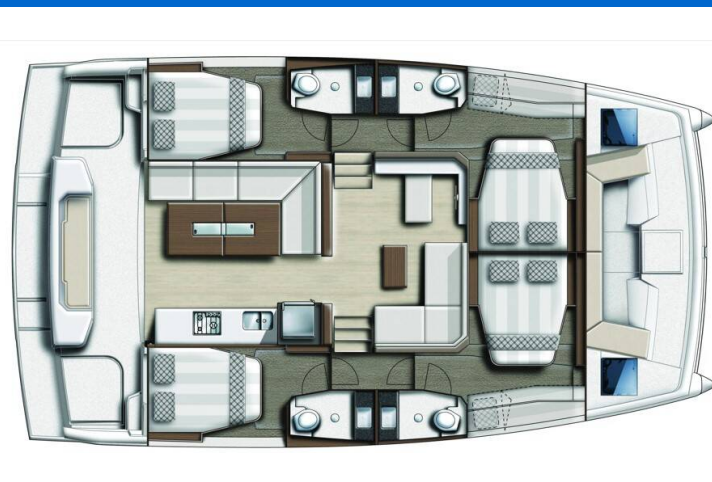

BALI CATSPACE

Phoenix (2023)

Katamarán Bali Catspace Phoenix, rok spuštění na vodu 2023

kotví v marině Lefkas main port, Jónské ostrovy (Řecko),

Řecko. Počet kajut: 4, může ubytovat celkem: 10 a má toalet:

4. Povlečení a kuchyňské vybavení jsou zahrnuty v ceně.

YACHT SPECIFICATIONS

| | | |
|--|---------------------------|-----------------------------------|
| Marína Lefkas main port, Řecko | Jachta ID 6411 | Značka Catana |
| Název jachty Phoenix | Rok výroby 2023 | Délka 40 ft |
| Kabiny 4 | Lůžka 10 | Maximální počet osob 12 |
| WC 4 | Motor 2 x 2 HP | Palivová nádrž 400 l |