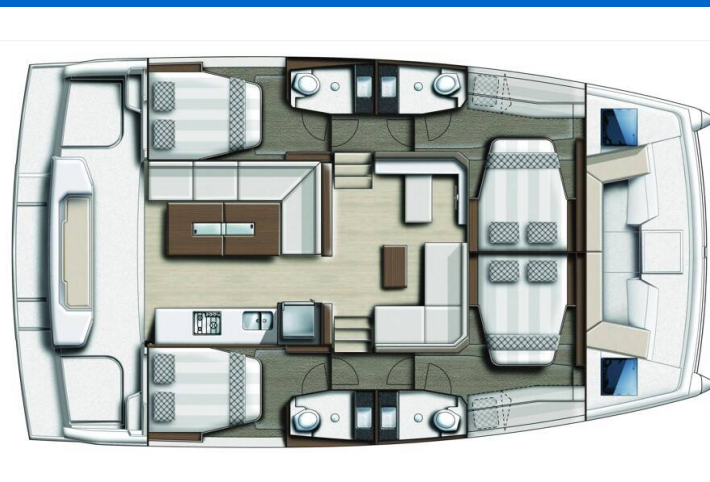

BALI CATSPACE

Phoenix (2023)

Katamarán Bali Catspace Phoenix, rok spuštění na vodu 2023

kotví v marině Lefkas main port, Jónské ostrovy (Řecko),

Řecko. Počet kajut: 4, může ubytovat celkem: 10 a má toalet:

4. Povlečení a kuchyňské vybavení jsou zahrnuty v ceně.

YACHT SPECIFICATIONS

Marína Lefkas main port, Řecko	Jachta ID 6411	Značka Catana
Název jachty Phoenix	Rok výroby 2023	Délka 40 ft
Kabiny 4	Lůžka 10	Maximální počet osob 12
WC 4	Motor 2 x 2 HP	Palivová nádrž 400 l