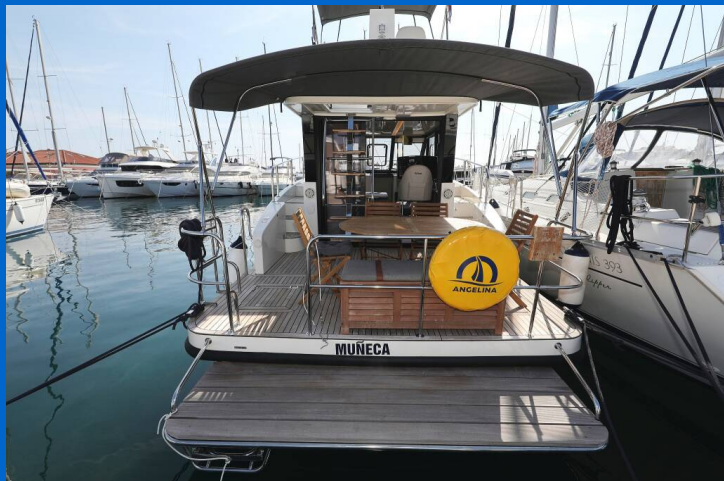

# FUTURA 40 GRAND HORIZON

Muneca (2020)

Motorová jachta Futura 40 Grand Horizon Muneca, rok spuštění na vodu 2020 kotví v marině ACI Marina Vodice, Šibenický region (Chorvatsko), Chorvatsko. Počet kajut: 3, může ubytovat celkem: 6 a má toalet: 3. Povlečení a kuchyňské vybavení jsou zahrnuty v ceně.

## YACHT SPECIFICATIONS

Marina <b>ACI Marina Vodice, Chorvatsko</b>	Jachta ID <b>6405</b>	Značka <b>Cobra Yachts</b>
Název jachty <b>Muneca</b>	Rok výroby <b>2020</b>	Délka <b>37 ft</b>
Kabiny <b>3</b>	Lůžka <b>6</b>	
WC <b>3</b>	Motor <b>1 x 250 HP</b>	Palivová nádrž <b>400 l</b>