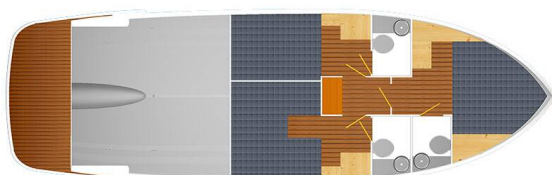

# FUTURA 40 GRAND HORIZON

Muneca (2020)

Motorová jachta Futura 40 Grand Horizon Muneca, rok spuštění na vodu 2020 kotví v marině ACI Marina Vodice, Šibenický region (Chorvatsko), Chorvatsko. Počet kajut: 3, může ubytovat celkem: 6 a má toalet: 3. Povlečení a kuchyňské vybavení jsou zahrnuty v ceně.