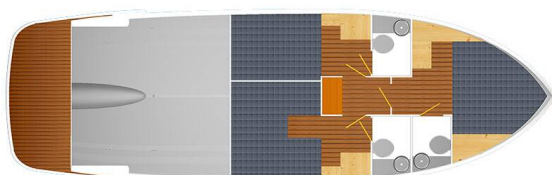

FUTURA 40 GRAND HORIZON

Batu (2019)

Motorová jachta Futura 40 Grand Horizon Batu, rok spuštění na vodu 2019 kotví v maríně **ACI Marina Vodice, Šibenický region (Chorvatsko), Chorvatsko**. Počet kajut: **3**, může ubytovat celkem: **6** a má toalet: **3**. Povlečení a kuchyňské vybavení jsou zahrnuty v ceně.

YACHT SPECIFICATIONS

Marína ACI Marina Vodice, Chorvatsko	Jachta ID 6404	Značky Cobra Yachts
Název jachty Batu	Rok výroby 2019	Délka 37 ft
Kabiny 3	Lůžka 6	
WC 3	Motor 1 x 150 HP	Palivová nádrž 400 l

WEBSITE
www.plujeme.cz