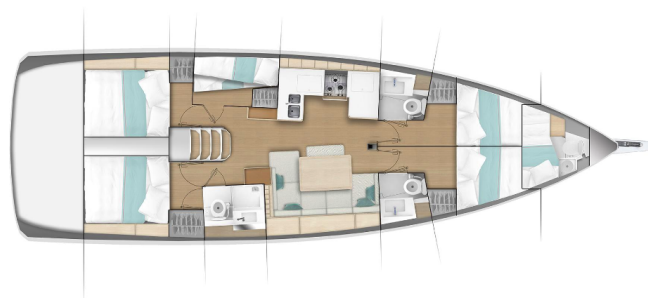

# SUN ODYSSEY 490

Nonna (2019)

Plachetnice Sun Odyssey 490 Nonna, rok spuštění na vodu 2019 kotví v marině Šibenik - Marina Mandalina, Šibenický region (Chorvatsko), Chorvatsko. Počet kajut: 5 + 1, může ubytovat celkem: 10 + 2 + 1 a má toalet: 5. Povlečení a kuchyňské vybavení jsou zahrnuté v ceně.