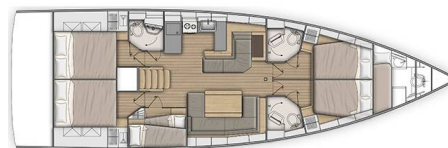

# OCEANIS 51.1

Panthata (2022)

Plachetnice Oceanis 51.1 Panthata, rok spuštění na vodu 2022

kotví v marině Šibenik - Marina Mandalina, Šibenický region (Chorvatsko), Chorvatsko. Počet kajut: 5 + 1, může ubytovat celkem: 10 + 2 + 1 a má toalet: 3. Povlečení a kuchyňské vybavení jsou zahrnuty v ceně.