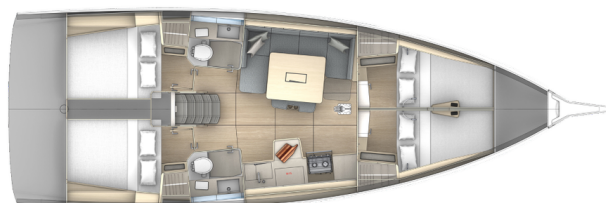

# DUFOUR 41

Aniela (2023)

Plachetnice Dufour 41 Aniela, rok spuštění na vodu 2023 kotví v marině **ACI Marina Trogir, Splitský region (Chorvatsko), Chorvatsko**. Počet kajut: **4**, může ubytovat celkem: **8** a má toalet: **2**. Povlečení a kuchyňské vybavení jsou zahrnuty v ceně.

## YACHT SPECIFICATIONS

Marína	Jachta ID	Značky
<b>ACI Marina Trogir, Chorvatsko</b>	<b>6369</b>	<b>Dufour</b>
Název jachty	Rok výroby	Délka
<b>Aniela</b>	<b>2023</b>	<b>42 ft</b>
Kabiny	Lůžka	Maximální počet osob
<b>4</b>	<b>8</b>	<b>8</b>
WC	Motor	Palivová nádrž
<b>2</b>	<b>1 x 50 HP</b>	<b>250 l</b>