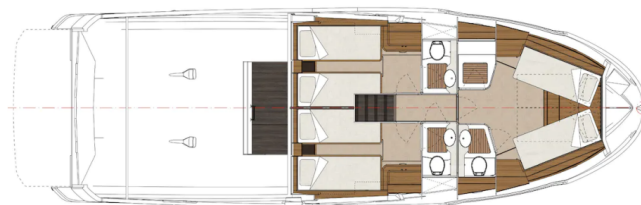

## YACHT SPECIFICATIONS

Marína <b>Troia Marina, Portugalsko</b>	Jachta ID <b>6343</b>	Značka <b>Greenline</b>
Název jachty <b>Kim</b>	Rok výroby <b>2017</b>	Délka <b>49 ft</b>
Kabiny <b>3</b>	Lůžka <b>6 + 1</b>	Maximální počet osob <b>10</b>
WC <b>3</b>	Motor <b>2 x 320 HP</b>	Palivová nádrž <b>1500 l</b>