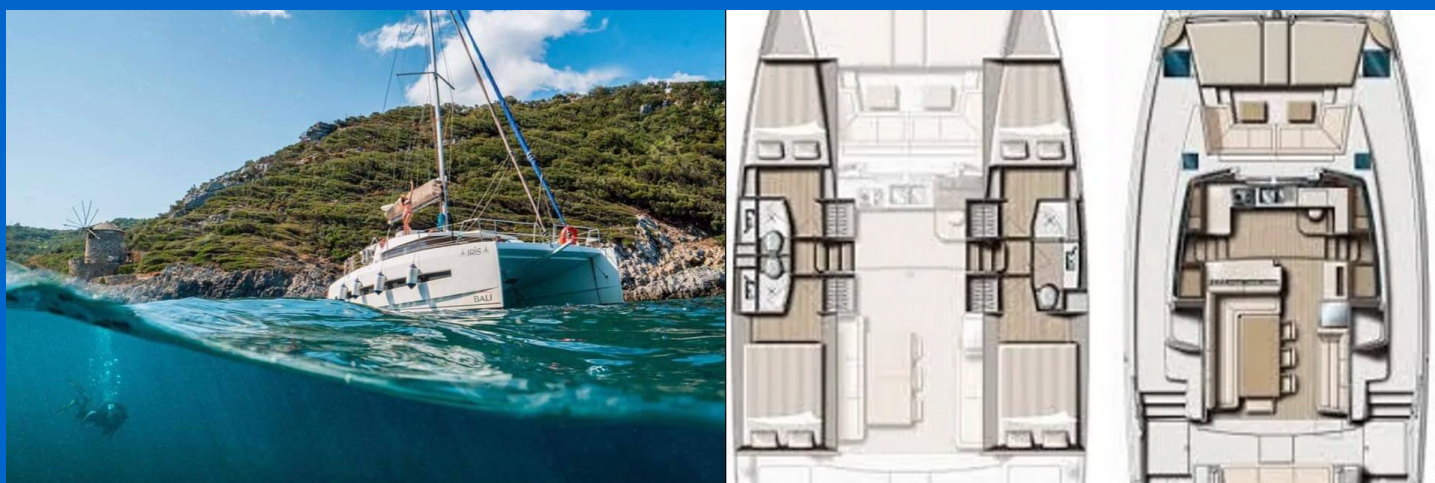

# BALI 4.1

Iris (2019)

**Katamarán Bali 4.1 Iris**, rok spuštění na vodu **2019** kotví v marině **Volos, Skiathos/Sporades, Volos, Řecko**. Počet kajut: **4 + 1**, může ubytovat celkem: **8 + 2 + 1** a má toalet: **3**. Povlečení a kuchyňské vybavení jsou zahrnuty v ceně.

## YACHT SPECIFICATIONS

Marína <b>Volos, Řecko</b>	Jachta ID <b>6332</b>	Značka <b>Catana</b>
Název jachty <b>Iris</b>	Rok výroby <b>2019</b>	Délka <b>41 ft</b>
Kabiny <b>4 + 1</b>	Lůžka <b>8 + 2 + 1</b>	
WC <b>3</b>	Motor <b>2 x 40 HP</b>	Palivová nádrž <b>400 l</b>