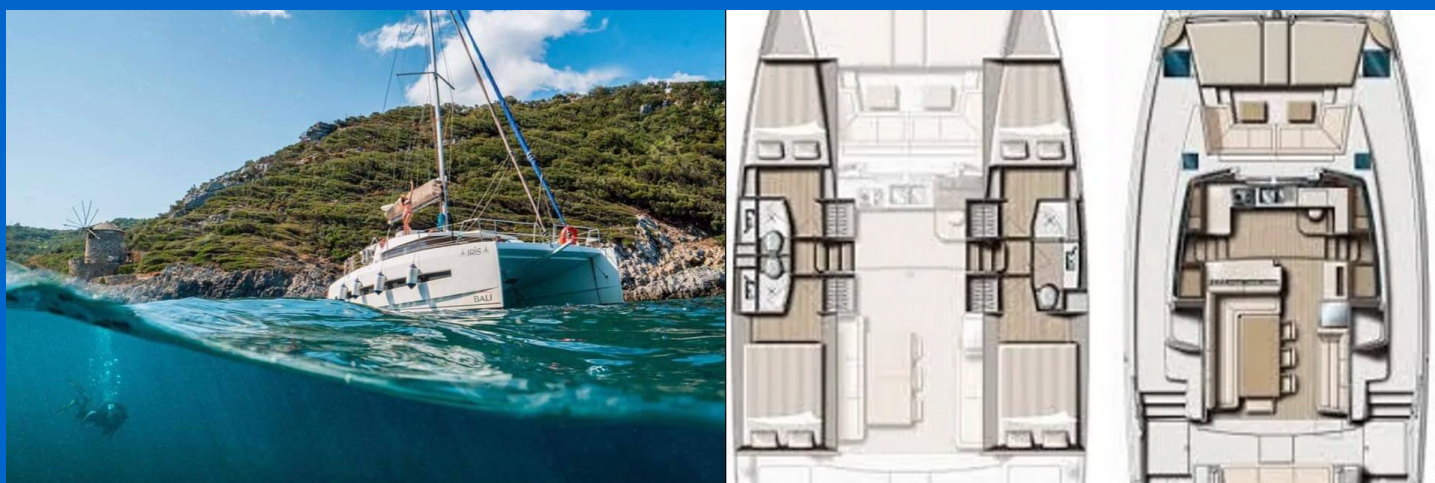

BALI 4.1

Iris (2019)

Katamarán Bali 4.1 Iris, rok spuštění na vodu **2019** kotví v marině **Volos, Skiathos/Sporades, Volos, Řecko**. Počet kajut: **4 + 1**, může ubytovat celkem: **8 + 2 + 1** a má toalet: **3**. Povlečení a kuchyňské vybavení jsou zahrnuty v ceně.

YACHT SPECIFICATIONS

Marína Volos, Řecko	Jachta ID 6332	Značka Catana
Název jachty Iris	Rok výroby 2019	Délka 41 ft
Kabiny 4 + 1	Lůžka 8 + 2 + 1	
WC 3	Motor 2 x 40 HP	Palivová nádrž 400 l

WEBSITE
www.plujeme.cz