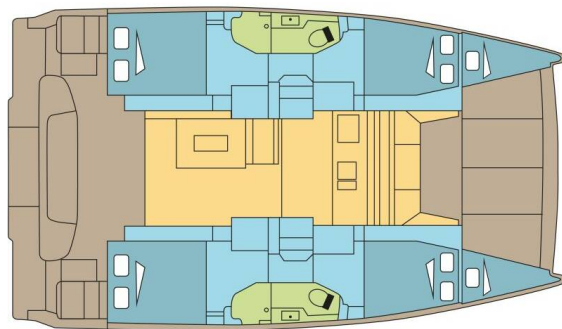

Počet kajut: **4 + 2**, může ubytovat celkem: **8 + 2** a má toalet: **2**. Povlečení a kuchyňské vybavení jsou zahrnuty v ceně.

YACHT SPECIFICATIONS

Marína St. Martin, Marina de L'Anse Marcel, Karibské Nizozemsko	Jachta ID 6325	Značka Catana
Název jachty CHRYSANTHEMUM	Rok výroby 2024	Délka 40 ft
Kabiny 4 + 2	Lůžka 8 + 2	Maximální počet osob 10
WC 2	Motor 2 x 29 HP	Palivová nádrž 400 l