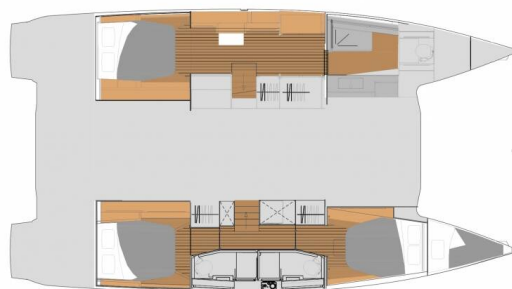

Počet kajut: **3 + 1**, může ubytovat celkem: **6 + 1 + 1** a má toalet: **3**. Povlečení a kuchyňské vybavení jsou zahrnuty v ceně.

YACHT SPECIFICATIONS

Marína Trogir, Yachtclub Seget (Marina Baotic), Chorvatsko	Jachta ID 6317	Značka Fountaine Pajot
Název jachty Dreamcatcher	Rok výroby 2021	Délka 44 ft
Kabiny 3 + 1	Lůžka 6 + 1 + 1	
WC 3	Motor 2 x 60 HP	Palivová nádrž 01