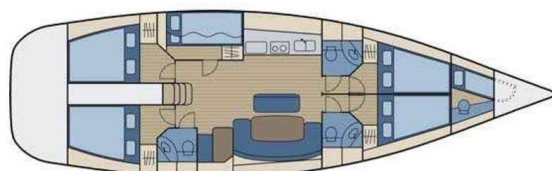

CYCLADES 50.5

Quadriga II (2009)

Plachetnice Cyclades 50.5 Quadriga II, rok spuštění na vodu 2009 kotví v marině **Port of Avdira, East Macedonia and Thrace, Řecko**. Počet kajut: **4 + 1**, může ubytovat celkem: **8 + 1** a má toalet: **3**. Povlečení a kuchyňské vybavení jsou zahrnuty v ceně.