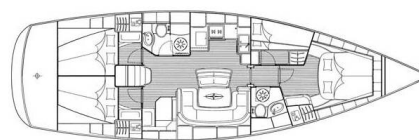

# BAVARIA 46 CRUISER

Chronos (2006)

Plachetnice Bavaria 46 Cruiser Chronos, rok spuštění na vodu 2006 kotví v marině **Port of Avdira, East Macedonia and Thrace, Řecko**. Počet kajut: **4**, může ubytovat celkem: **8** a má toalet: **2**. Povlečení a kuchyňské vybavení jsou zahrnuty v ceně.

## YACHT SPECIFICATIONS

Marína <b>Port of Avdira, Řecko</b>	Jachta ID <b>6301</b>	Značka <b>Bavaria</b>
Název jachty <b>Chronos</b>	Rok výroby <b>2006</b>	Délka <b>47 ft</b>
Kabiny <b>4</b>	Lůžka <b>8</b>	
WC <b>2</b>	Motor <b>1 x 55 HP</b>	Palivová nádrž <b>01</b>