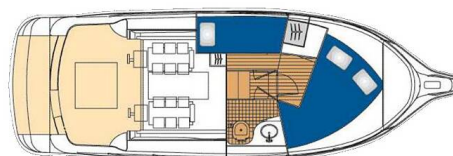

VEKTOR 950

Dugi II (2007)

Motorová loď Vektor 950 Dugi II, rok spuštění na vodu 2007
kotví v marině **Biograd - Marina Šangulin, Zadarský region (Chorvatsko), Chorvatsko**. Počet kajut: **2**, může ubytovat celkem: **4 + 1** a má toalet: **1**. Povlečení a kuchyňské vybavení jsou zahrnuty v ceně.

YACHT SPECIFICATIONS

Marina Biograd - Marina Šangulin, Chorvatsko	Jachta ID 63	Značka SAS - Vektor
Název jachty Dugi II	Rok výroby 2007	Délka 31 ft
Kabiny 2	Lůžka 4 + 1	
WC 1	Motor 2 x 220 HP	Palivová nádrž 620 l