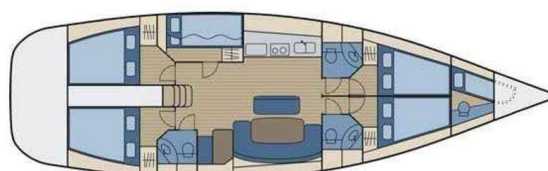

BAVARIA 36

Arcobaleno (2004)

Plachetnice **Bavaria 36 Arcobaleno**, rok spuštění na vodu **2004** kotví v marině **Port of Avdira, East Macedonia and Thrace, Řecko**. Počet kajut: **4**, může ubytovat celkem: **8** a má toalet: **2**. Povlečení a kuchyňské vybavení jsou zahrnuty v ceně.