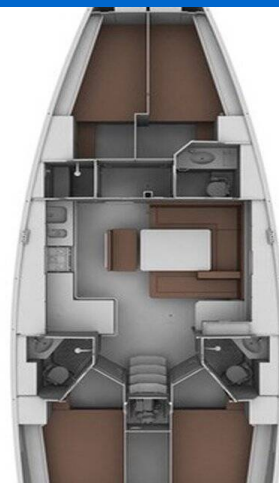

BAVARIA CRUISER 45

Aquaholic (2013)

Plachetnice Bavaria Cruiser 45 Aquaholic, rok spuštění na vodu 2013 kotví v maríně Fethiye, Yacht Club Mai, Egejský region (Turecko), Turecko . Počet kajut: 4 , může ubytovat celkem: 8 a má toalet: 3 . Povlečení a kuchyňské vybavení jsou zahrnuty v ceně.

YACHT SPECIFICATIONS

Marína	Jachta ID	Značky
Fethiye, Yacht Club Mai, Turecko	6287	Bavaria
Název jachty	Rok výroby	Délka
Aquaholic	2013	47 ft
Kabiny	Lůžka	Maximální počet osob
4	8	8
WC	Motor	Palivová nádrž
3	1 x 75 HP	211 l