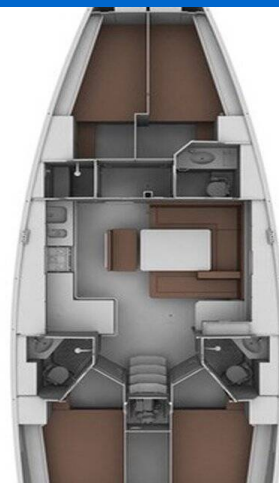

BAVARIA CRUISER 45

Aquaholic (2013)

Plachetnice Bavaria Cruiser 45 Aquaholic, rok spuštění na vodu 2013 kotví v maríně Fethiye, Yacht Club Mai, Egejský region (Turecko), Turecko . Počet kajut: 4 , může ubytovat celkem: 8 a má toalet: 3 . Povlečení a kuchyňské vybavení jsou zahrnuty v ceně.

YACHT SPECIFICATIONS

Marína	Jachta ID	Značka
Fethiye, Yacht Club Mai, Turecko	6287	Bavaria
Název jachty	Rok výroby	Délka
Aquaholic	2013	47 ft
Kabiny	Lůžka	Maximální počet osob
4	8	8
WC	Motor	Palivová nádrž
3	1 x 75 HP	211 l